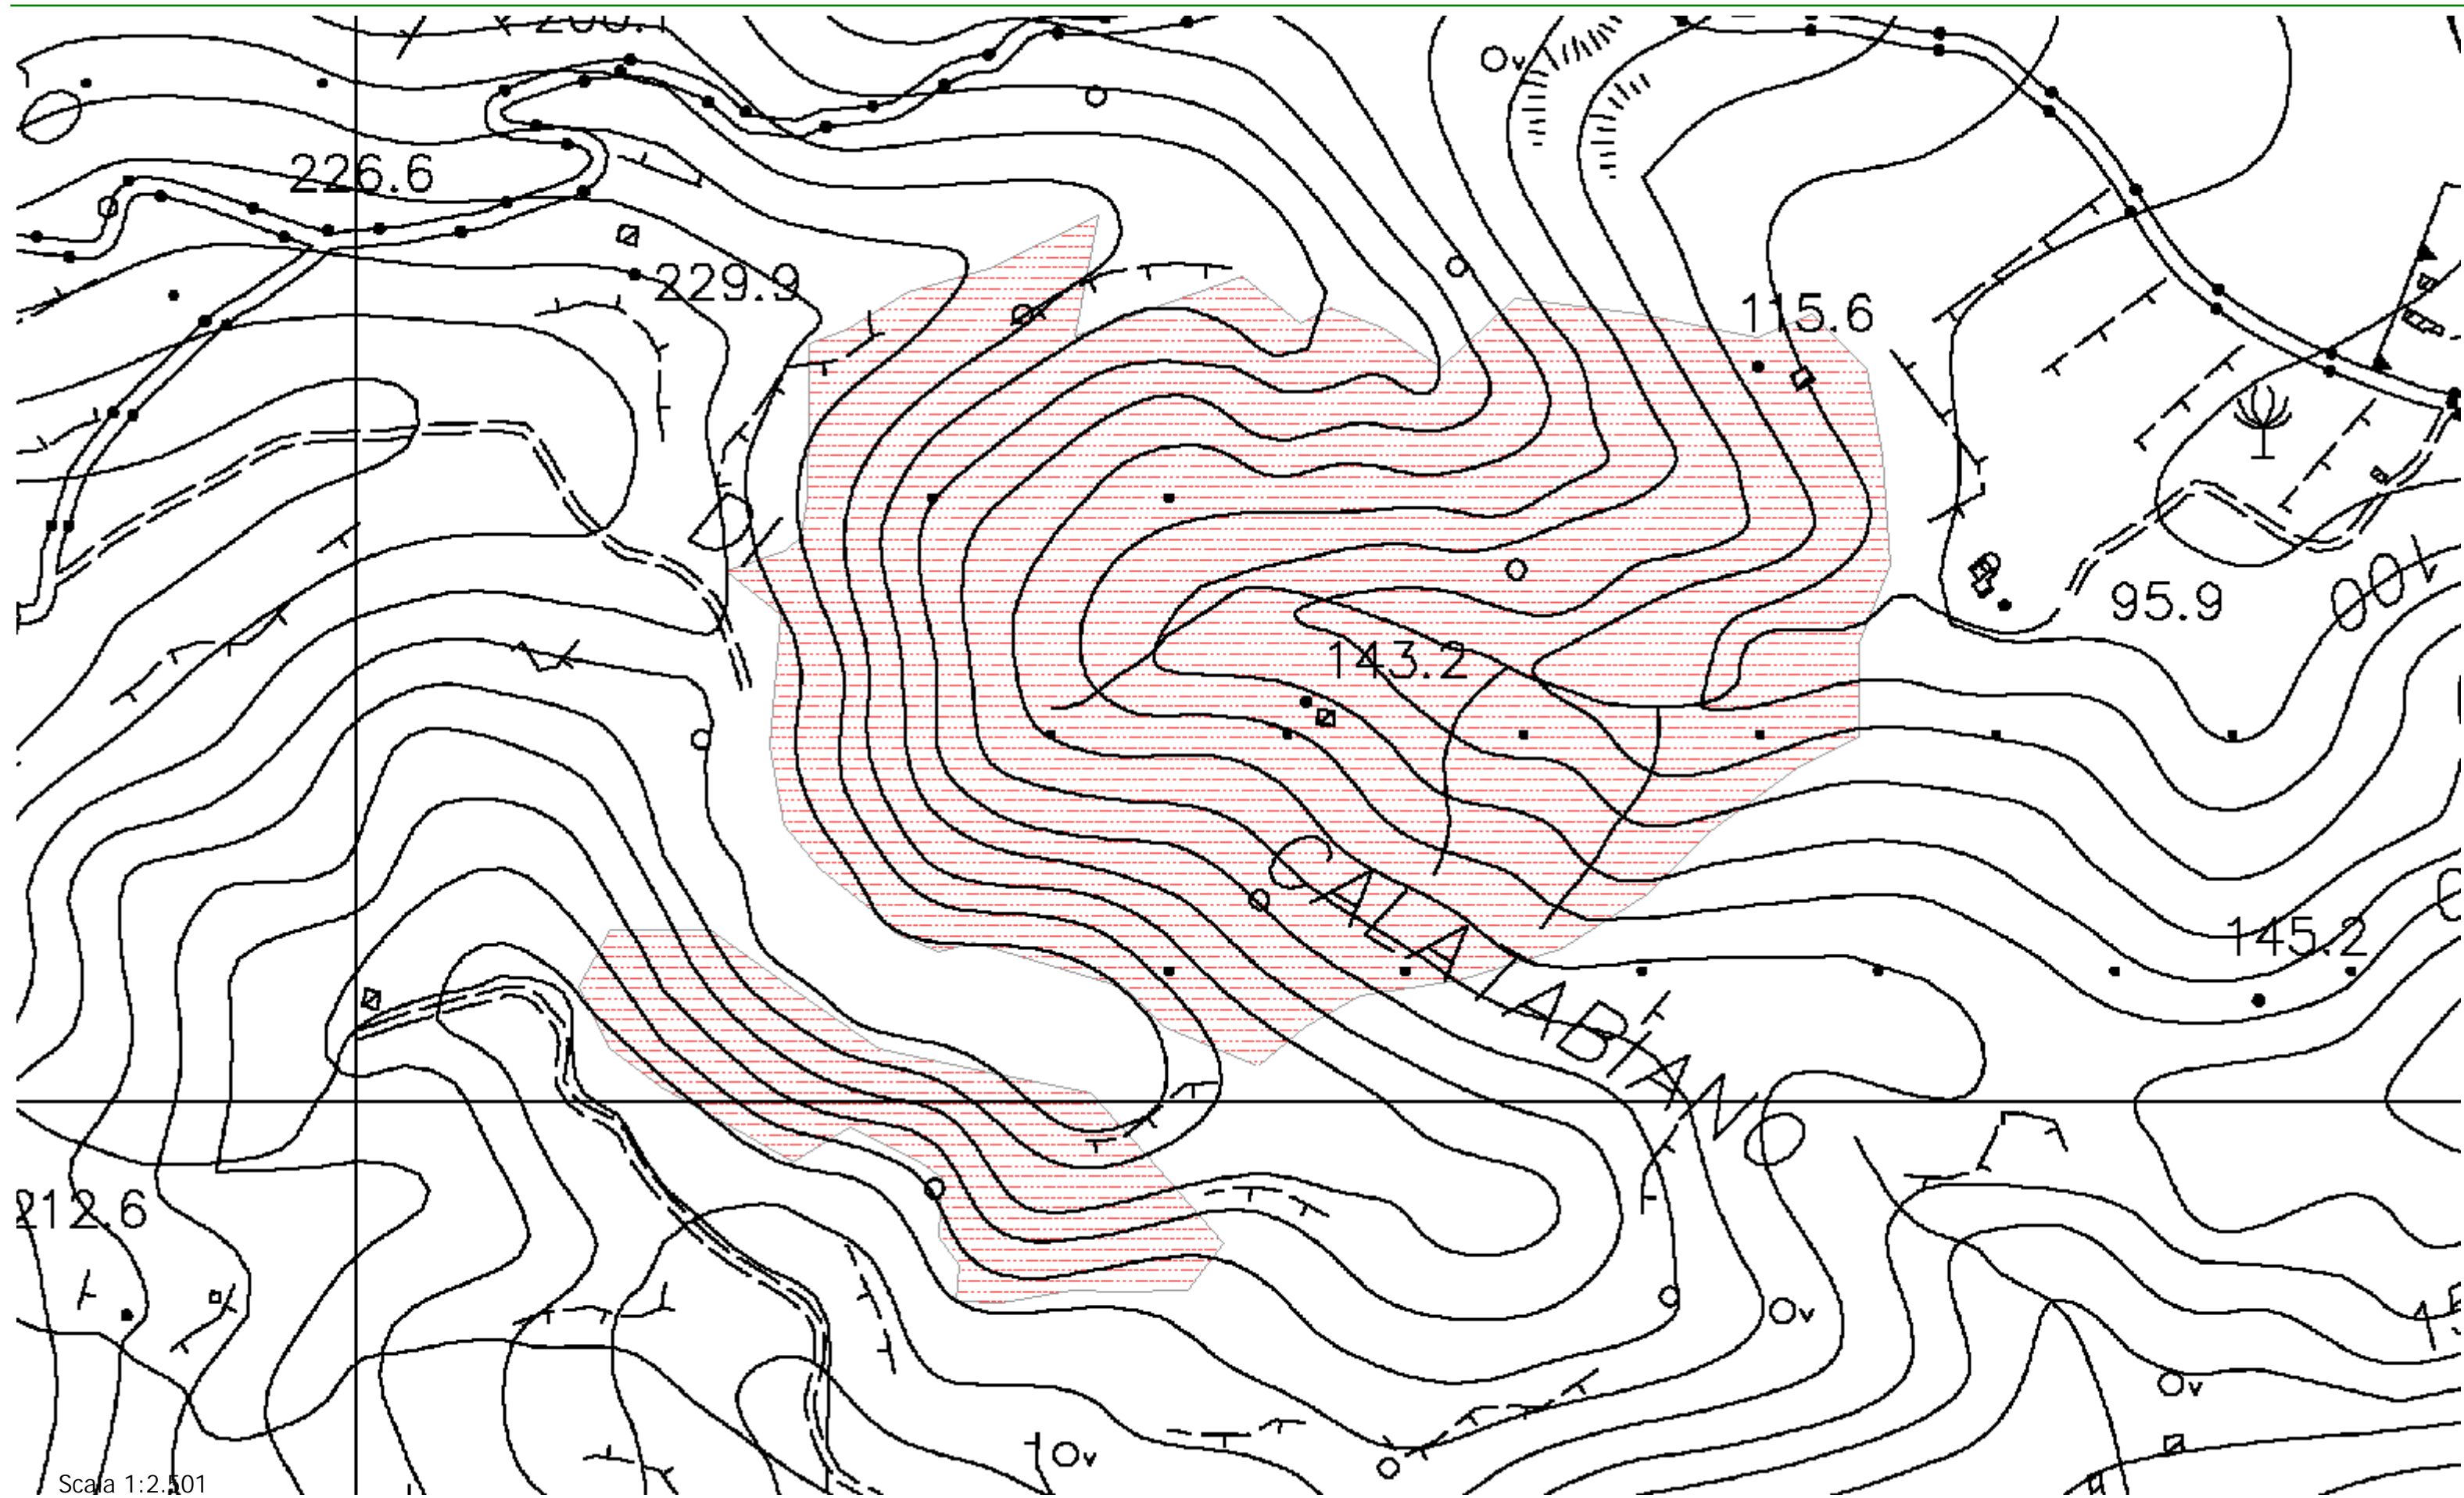

Sistema Informativo Forestale - Incendi del 28/08/2012 e del 14/07/2012

Scala 1:2.501

Sistema Informativo Forestale - Incendi del 28/08/2012 e del 14/07/2012

Legenda

C.T.R. 1:10.000 Raster

Aree percorse dal fuoco